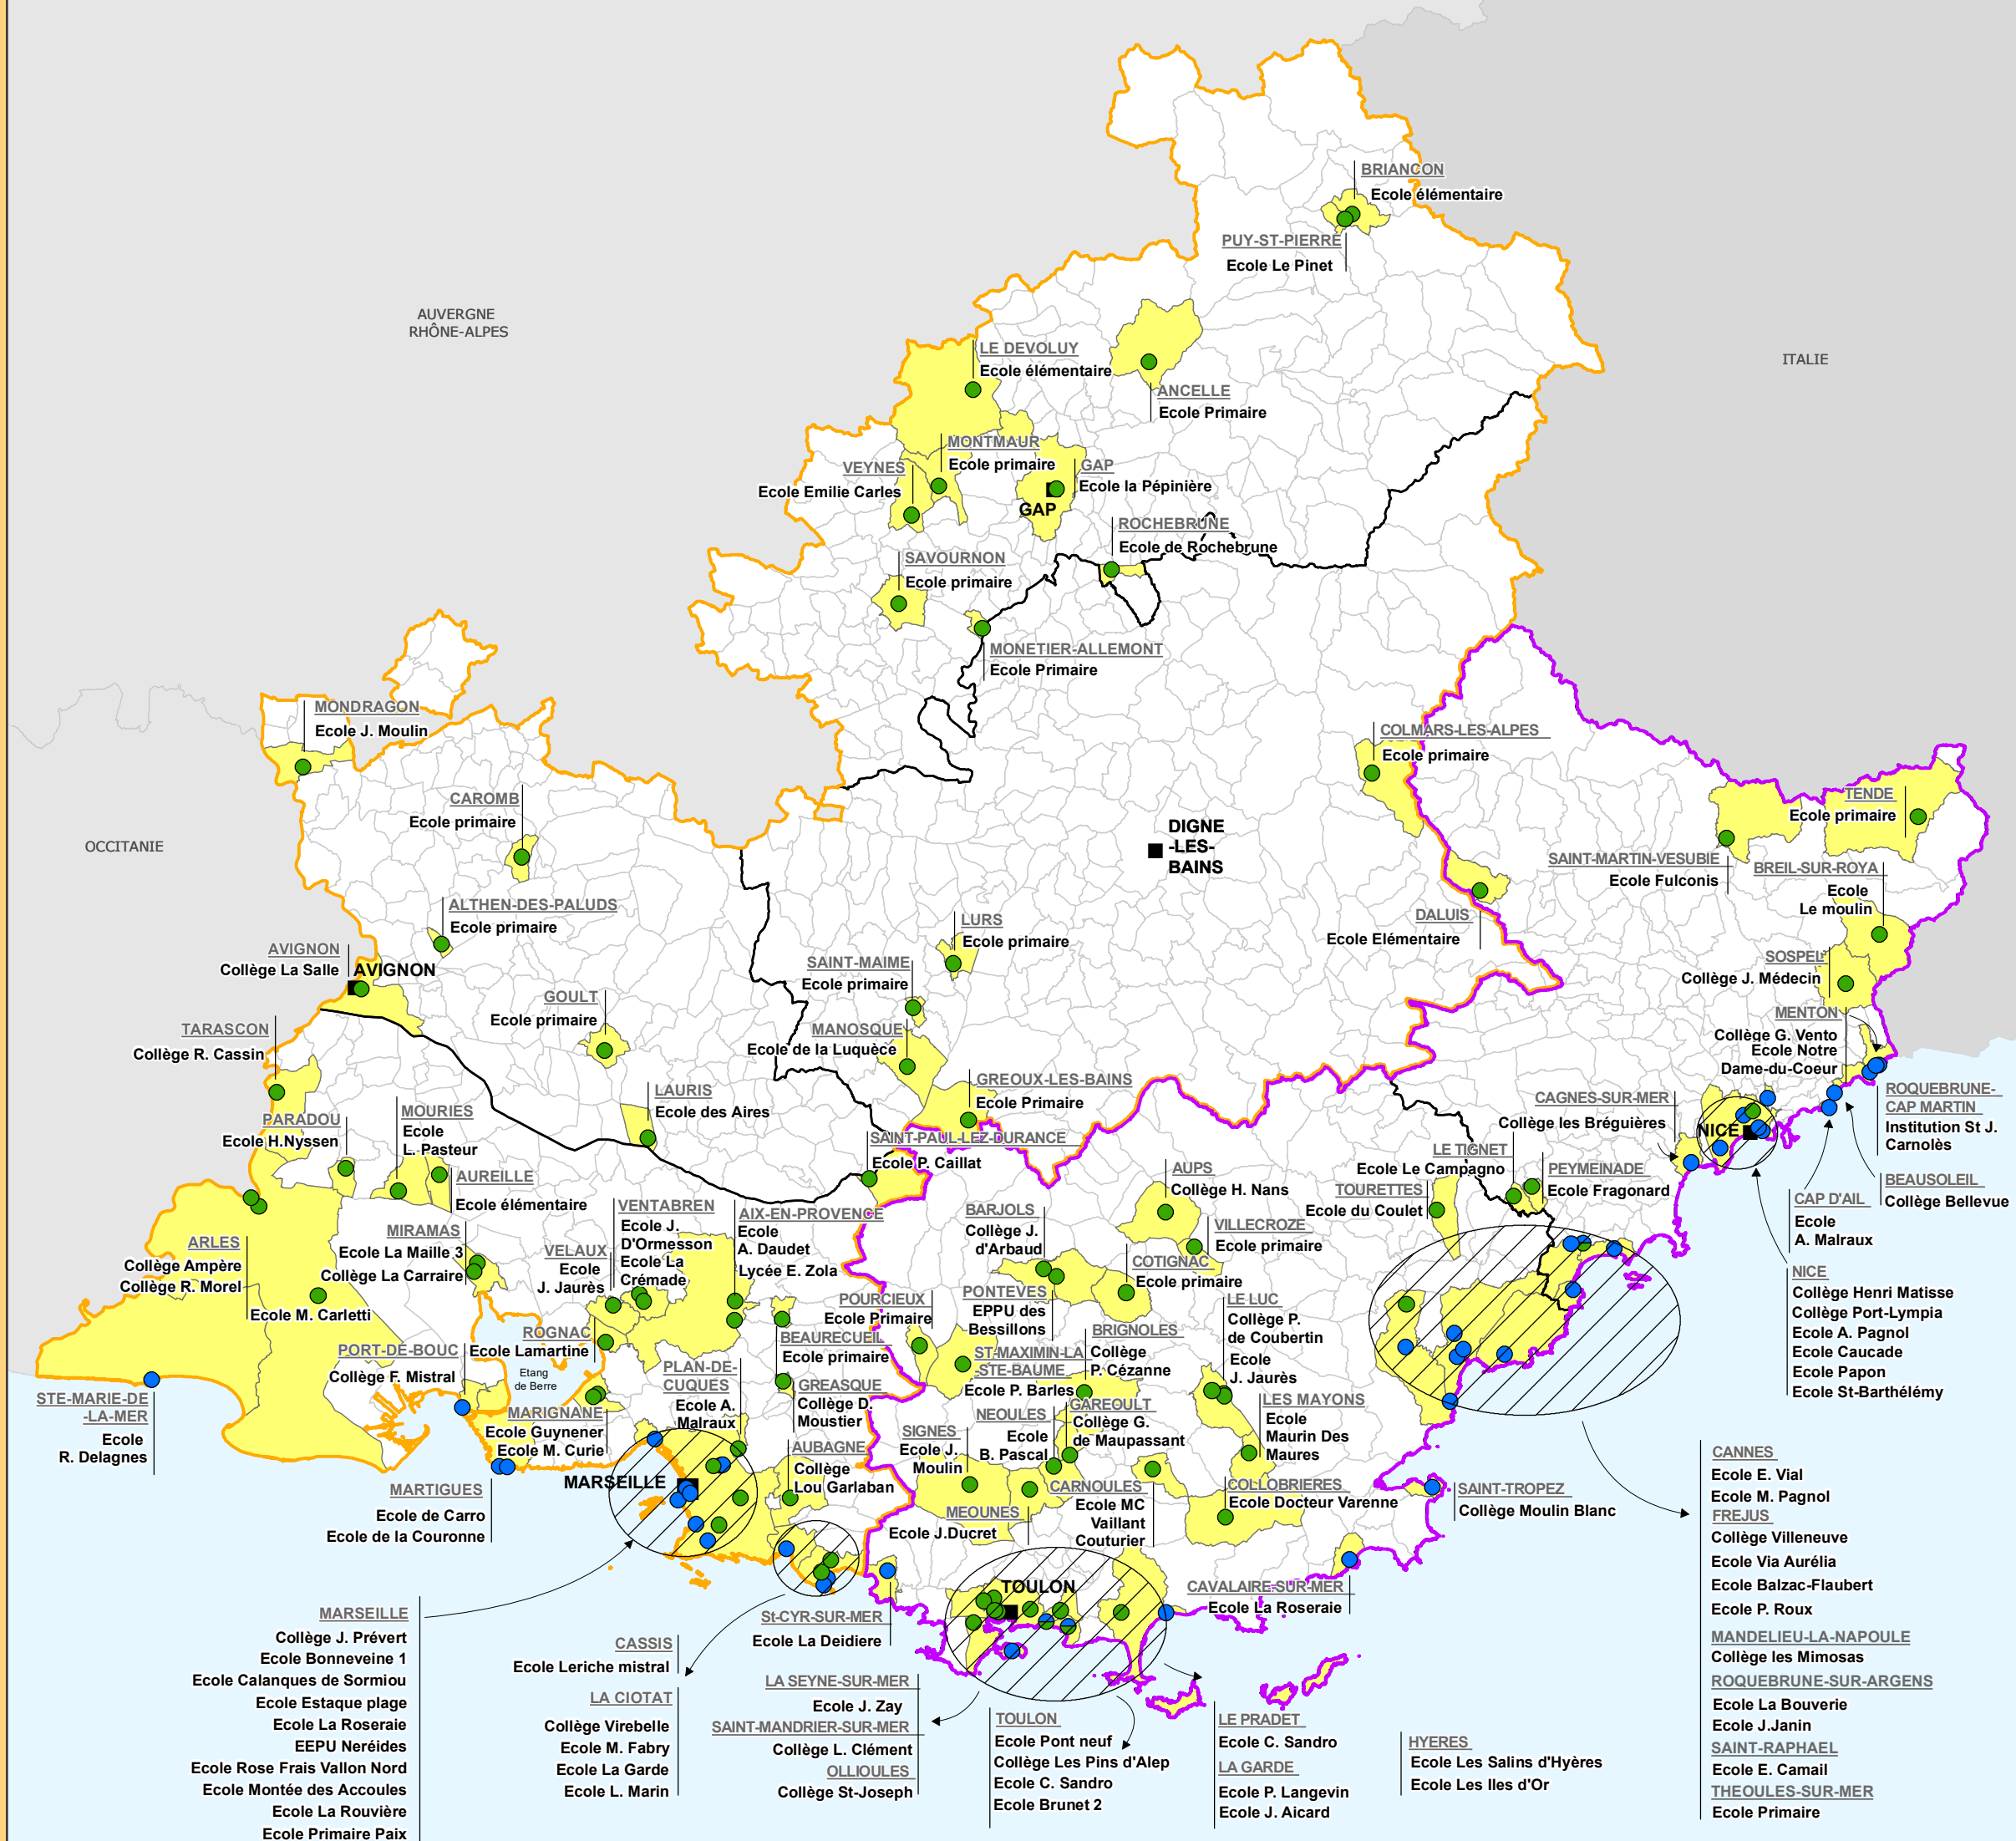

LES AIRES ÉDUCATIVES DE LA RÉGION PROVENCE-ALPES-CÔTE D'AZUR POUR L'ANNÉE 2023-2024

LÉGENDE

Nature de l'aire éducative :

- Aire Marine Educative (42)
- Aire Terrestre Educative (86)
- Communes concernées (89)

Nombre d'écoles porteuses d'une aire éducative: 125

Académies de l'éducation nationale:

- Académie Aix-Marseille
- Académie Nice

Limites départementales

Préfecture de région / de département

RÉGION SUD PROVENCE ALPES CÔTE D'AZUR

ACADÉMIE DE NICE
Liberté
Égalité
Fraternité

Source des données : ARBE

Date de validité des données : Décembre 2023

Fonds de carte : © IGN - BD CARTO / GEOFLA ®

Réalisation : ARBE - Février 2024

AGENCE RÉGIONALE BIODIVERSITÉ ENVIRONNEMENT
Naturellement Sud

CASSIS
Ecole Leriche mistral

LA CIOTAT
Collège Virebelle
Ecole M. Fabry
Ecole La Garde
Ecole L. Marin

LA SEYNE-SUR-MER
Ecole J. Zay

SAINT-MANDRIER-SUR-MER
Collège L. Clément

OLLIOULES
Collège St-Joseph

TOULON
Ecole Pont neuf
Collège Les Pins d'Alep
Ecole C. Sandro
Ecole Brunet 2